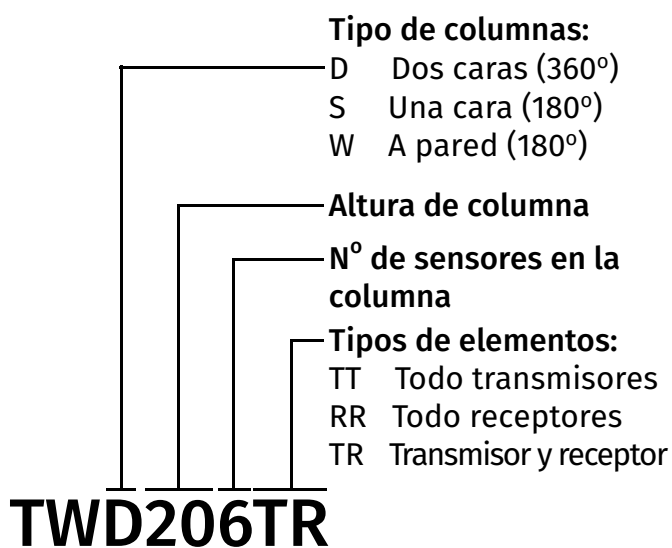

# easyPack referencias/referências

Dos/duas caras

Referencia	Altura	Ángulo	Tx	Rx
TWD204RR	2m	360°	-	4
TWD204TT	2m	360°	4	-
TWD204TR	2m	360°	2	2
TWD206RR	2m	360°	-	6
TWD206TR	2m	360°	6	-
TWD206TT	2m	360°	3	3
TWD304RR	3m	360°	-	4
TWD304TT	3m	360°	4	-
TWD304TR	3m	360°	2	2
TWD306RR	3m	360°	-	6
TWD306TT	3m	360°	6	-
TWD306TR	3m	360°	3	3
TWD308RR	3m	360°	-	8
TWD308TT	3m	360°	8	-
TWD308TR	3m	360°	4	4